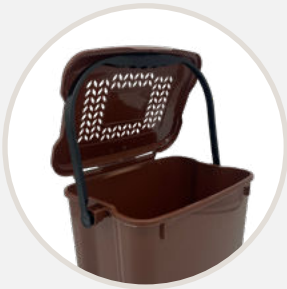

# Bioseau plein 7L

## couvercle ajouré

Maintien du couvercle en position ouverte

Logo personnalisable incrusté sur le couvercle

Système de fermeture par clip sur la face avant

Compatible sac Kraft 7L et sac biosourcé

Sticker personnalisable en option

### Caractéristiques techniques

<b>Dimensions</b> (L x l x H mm)	210 x 175 x 195
<b>Volume</b> (L)	7
<b>Matière</b>	Polypropylène 100% recyclé et recyclable
<b>Épaisseur</b> (mm)	1,5
<b>Poids</b> (g)	350
<b>Coloris</b>	Corps marron foncé et anse noire
<b>Personnalisation possible</b>	Sticker quadri 80 x 100 mm / Sérigraphie 1 couleur / Logo incrusté sur le couvercle